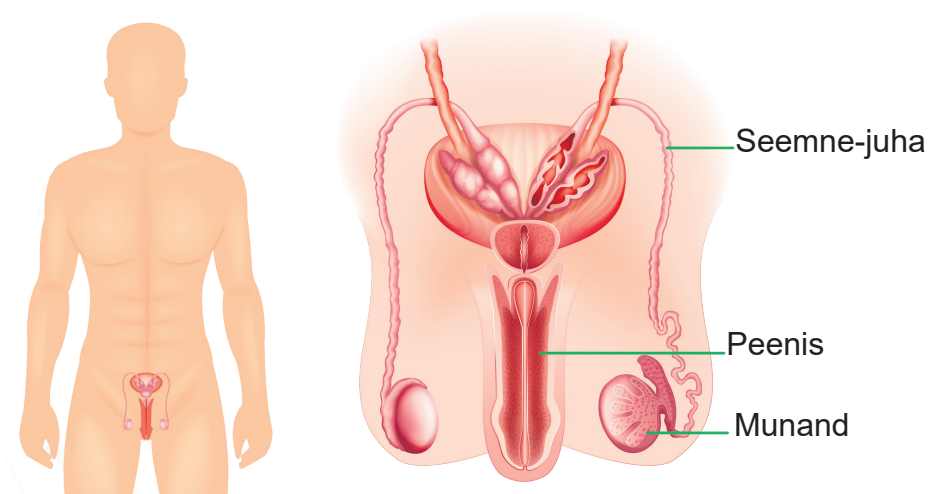

5.19. SUGU-ELUNDID II

MEESTE SUGU-ELUNDID

Meeste sugu-elundid paiknevad kehast väljaspool.

Meeste sugu-elundid on munandid, seemne-juhad ja peenis.

Mehe sugu-elundid

Meestel on kaks munandit. Need asuvad munandi-kotis. Munandites valmivad laste saamiseks vajalikud seemne-rakud.

Seemne-rakud hakkavad valmima siis, kui poiss on umbes 12-aastane või vanem.

Ülesanne 1

1. Kas pildil on mehe või naise sugu-elundid?
2. Kirjuta pildi alla.

.....

.....

Ülesanne 2

1. Loe sõnad.

*emakas, peenis, muna-sari, munand,
põis, seemne-juha, muna-juha, tupp*